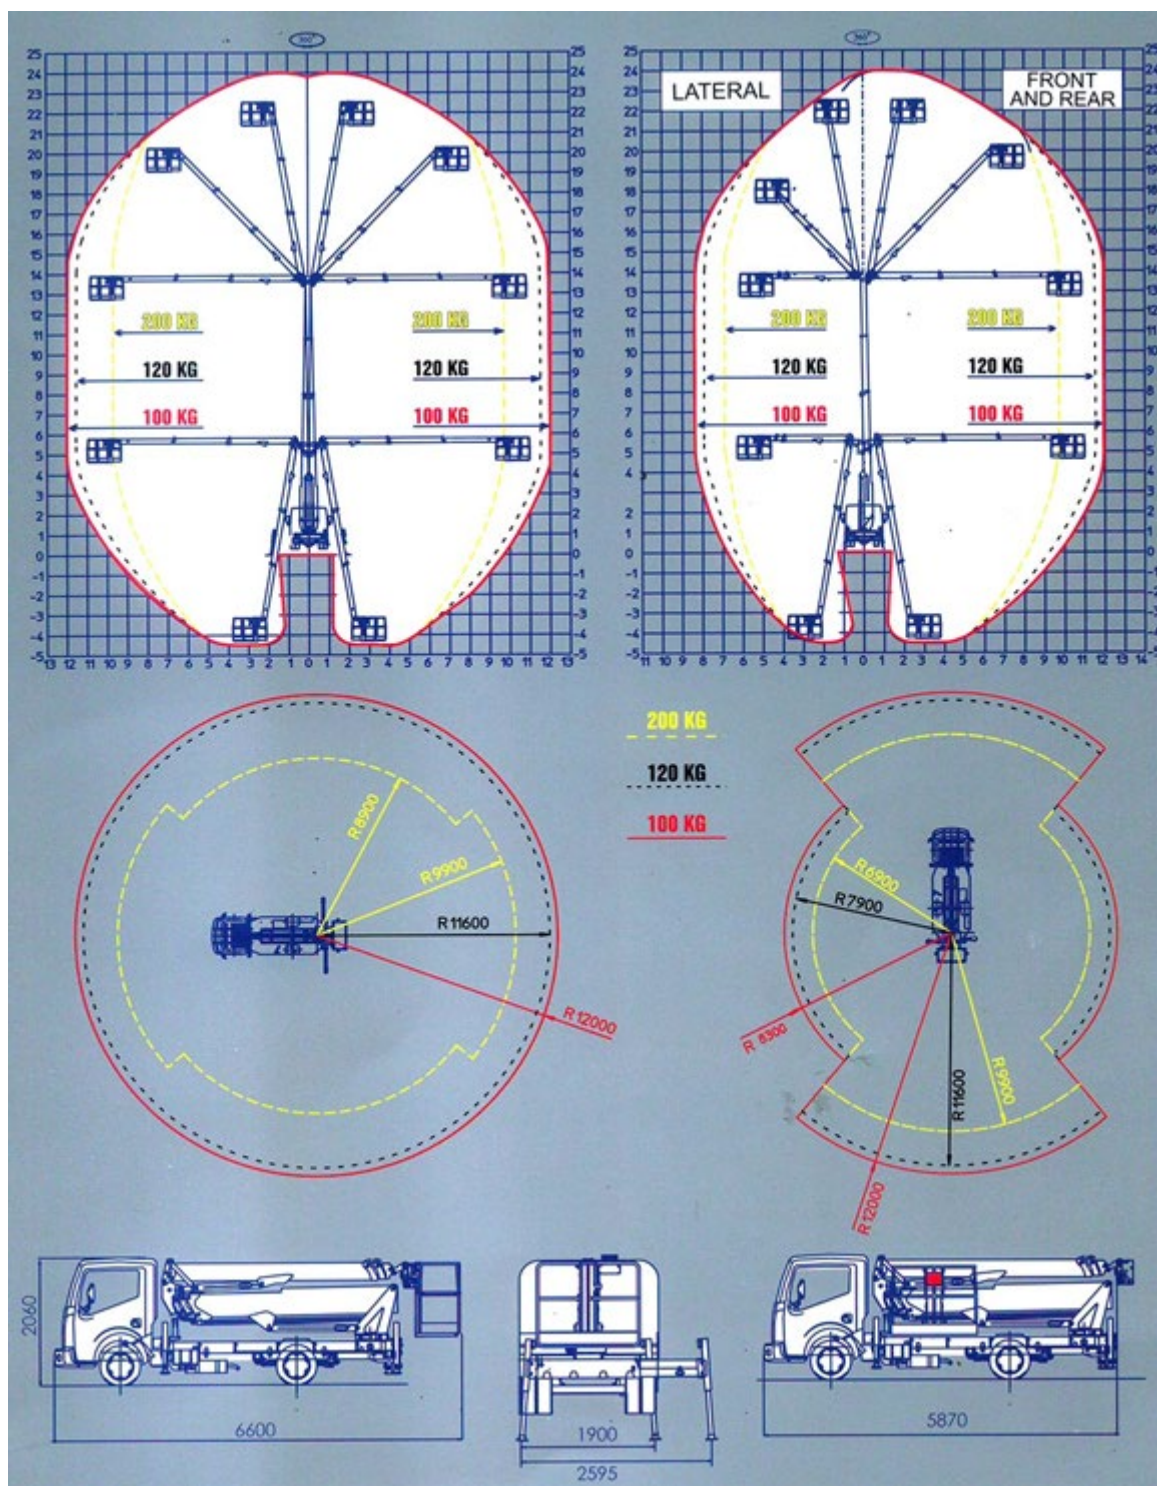

PLOŠINY RYBÁČEK s.r.o.

PRODEJ, PRONÁJEM A SERVIS PRACOVNÍCH PLOŠIN

Plošiny Rybáček s.r.o. , Vinařice 42, 439 15 Vinařice, Czech republic,
Email: plosinyrybacek@gmail.com
Phone: +420 739 358 087 (Czech, German, English)
Web: www.plosinyrybacek.cz