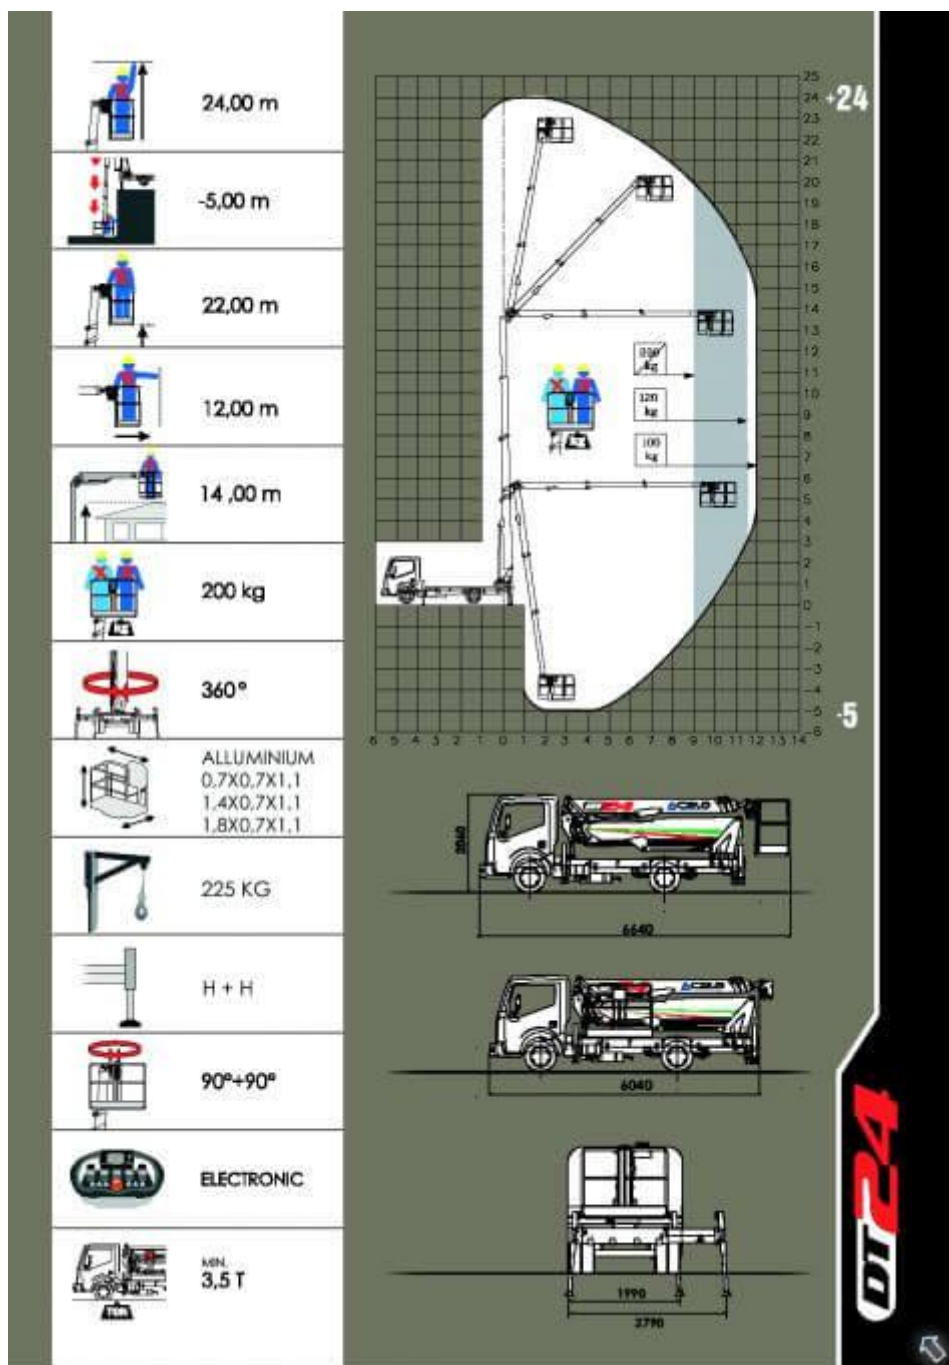

# PLOŠINY RYBÁČEK s.r.o.

PRODEJ, PRONÁJEM A SERVIS PRACOVNÍCH PLOŠIN

Plošiny Rybáček s.r.o. , Vinařice 42, 439 15 Vinařice, Czech republic,  
Email: [plosinyrybacek@gmail.com](mailto:plosinyrybacek@gmail.com)  
Phone: +420 739 358 087 (Czech, German, English)  
Web: [www.plosinyrybacek.cz](http://www.plosinyrybacek.cz)